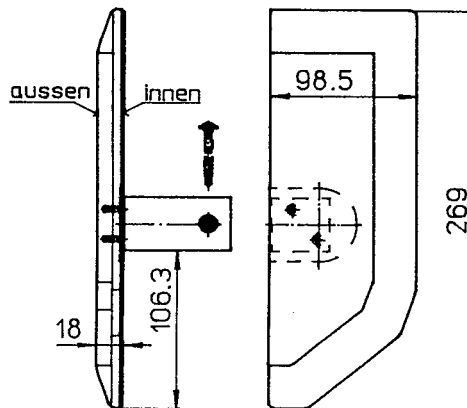

Seitenverkleidung rechts

lackiert
Bestell Nr.: 01164K99

Verpackt: 1 Stk.

incl. Montagewinkel-montiert

Für diese Unterlage behalten wir uns alle Rechte vor. Ohne unsere Zustimmung darf sie weder vervielfältigt, Dritten zugänglich gemacht, noch anders mißbräuchlich verwendet werden.