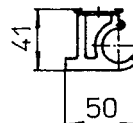

Rückflussrohrklemme

Bestell Nr.: 01021K99
Verpackt: 12 Stk

(Polypropylen)

Für diese Unterlage behalten wir uns alle Rechte vor. Ohne unsere Zustimmung darf sie weder vervielfältigt, Dritten zugänglich gemacht, noch anders mißbräuchlich verwertet werden.