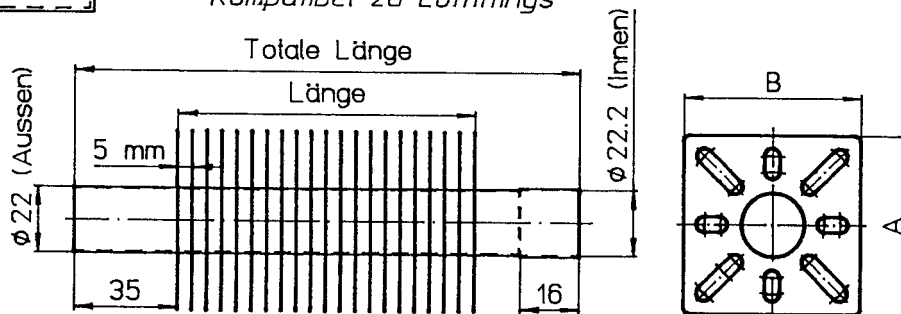

Bestell Nr.: 01002K99

Verpackt: 2 Stk

Gleitkufe (Polypropylen)

Systemkralle reduziert (Aluminium)

Halteelement (Aluminium)

Wärmetauscher

Kompatibel zu Löt fittings

Bestell Nr.:	Rohr	A	B	Länge	T.Länge
01003K99	22	60	60	100	170
01004K99	22	60	60	200	270
01005K99	22	60	60	300	370
01006K99	22	60	60	400	470
01007K99	22	60	60	500	570
01008K99	22	60	60	600	670
01009K99	22	60	60	900	970
01010K99	22	60	60	1200	1270
01011K99	22	60	60	1500	1570
01012K99	22	60	60	1800	1870
01013K99	22	60	60	2100	2170
01014K99	22	60	60	2400	2470