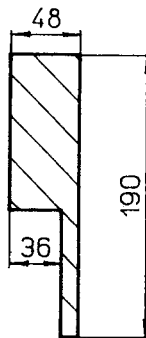

Stückliste 2: Technische Teile

Auflageleiste

Bestell Nr.: 01015K99
Verpackt: 6 Stk

(Holzspanplatte, unbehandelt)
L.=800 mm

Ausrichtschiene

1000 mm Bestell Nr.: 01016K99
Verpackt: 2 Stk

2000 mm Bestell Nr.: 01017K99
Verpackt: 2 Stk

Stückliste 4: Technische Teile

Werkzeuge

Unterlagschablonen

Bestell Nr.: 01027K99
Verpackt: 1 Satz

Breite: 500/1000/2000 mm
(nur zum Verlegen)

(Eisenblech/verzinkt)

Abstandschablonen

Bestell Nr.: 01028K99
Verpackt: 1 Satz

Breiten (mm):
(nur zum Verlegen)

40.0

61.5

140.0

683.5

740.0

760.0

780.0