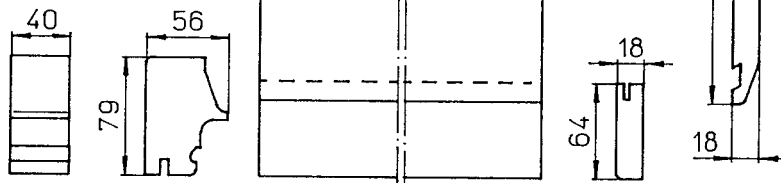

Material: Buche / Lamellenleimholz / Längenzinkung

Farbe: natur

Oberfläche: lackiert

Stückliste 13: Holzverkleidung

Design "TURIN"

Holzverkleidungs Garnitur

lackiert
Bestell Nr.: 01140K99
Verpackt: 1 Garnitur