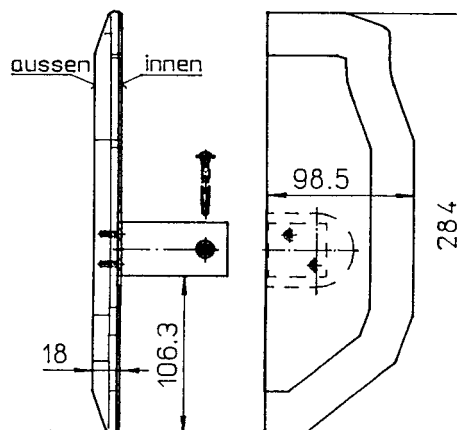

Seitenverkleidung rechts

lackiert
Bestell Nr.: 01144K99

Verpackt: 1 Stk.

incl. Montagewinkel-montiert

Für diese Unterlage behalten wir uns alle Rechte vor. Ohne unsere Zustimmung darf sie weder vervielfältigt, Dritten zugänglich gemacht, noch anders mißbräuchlich verwendet werden.