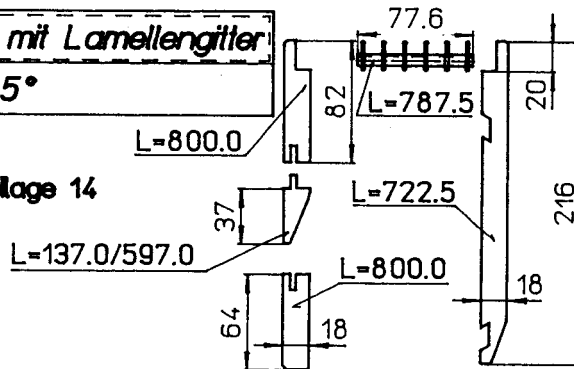

Holzverkleidungs Doppelgarnitur mit Lamellengitter Innenecke / Gehrungsschnitte 45°

lackiert
Bestell Nr.: 01162K99
Verpackt: 1 Doppelgarnitur

siehe Beilage 14

Zubehör für Ausführung 30

Seitenverkleidung links

lackiert
Bestell Nr.: 01163K99

Verpackt: 1 Stk.