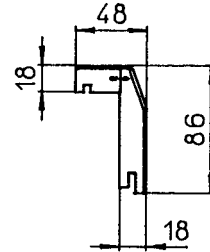

Stückliste 23: Holzverkleidung

Design "ROMA"

Sonderzubehör:

Rohrverkleidung

lackiert

Bestell Nr.: 01171K99

Verpackt: 2 Stk