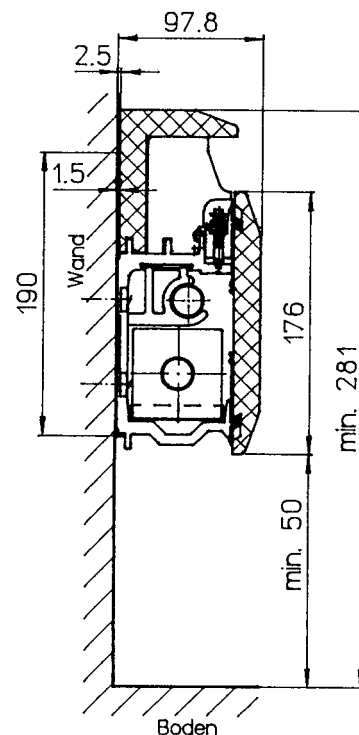

Ausführung 33

(mit bodenfreien Heizleistenanschluss)

Verkleidung:

Material: Buche / Lamellenleimholz / Längenzinkung

Farbe: natur

Oberfläche: lackiert