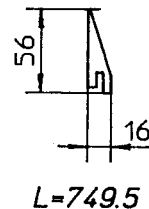

untere Holzverkleidungs Garnitur

Aussenecke / Gehrungsschnitte 45°

lackiert
Bestell Nr.: 01168K99

Verpackt: 1 Garnitur

siehe Beilage 13