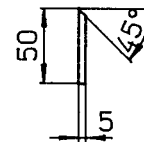

Tauschblende

lackiert

Bestell Nr.: 01172K99

Verpackt: 6 Stk

Für diese Unterlage behalten wir uns alle Rechte vor. Ohne unsere Zustimmung darf sie weder vervielfältigt, Dritten zugänglich gemacht, noch anders mißbräuchlich verwendet werden.