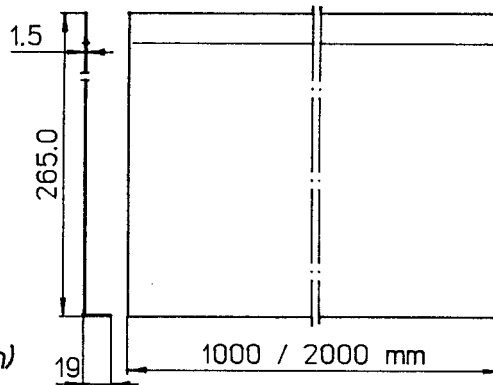

Stückliste 2: Technische Teile

Auflageleiste

Bestell Nr.: 01015K99
Verpackt: 6 Stk

(Holzspanplatte, unbehandelt)
L.=800 mm

Ausrichtschiene

1000 mm Bestell Nr.: 01016K99
Verpackt: 2 Stk

2000 mm Bestell Nr.: 01017K99
Verpackt: 2 Stk

(verzinktes Eisenblech)

Ausgleichscheibe

Bestell Nr.: 01018K99
Verpackt: 100 Stk

(verzinktes Eisenblech)