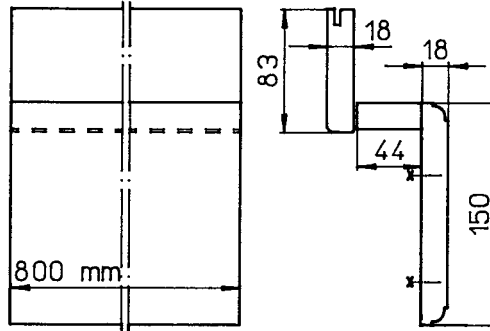

Stückliste 9: Holzverkleidung

Design "MERAN"

Zubehör für Ausführung 32

Für diese Unterlage behalten wir uns alle Rechte vor. Ohne unsere Zustimmung darf sie weder vervielfältigt, Dritten zugänglich gemacht, noch anders mißbräuchlich verwendet werden.

Kabelkanalverkleidungs Garnitur

unbehandelt
Bestell Nr.: 01113B01
Verpackt: 1 Garnitur

lackiert
Bestell Nr.: 01133B01
Verpackt: 1 Garnitur