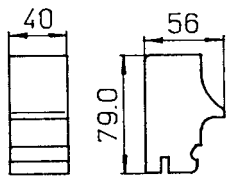

Stückliste 7: Holzverkleidung

Design "MERAN"

Holzverkleidungs Garnitur

unbehandelt

Bestell Nr.: 01100K99

Verpackt: 1 Garnitur

lackiert

Bestell Nr.: 01120K99

Verpackt: 1 Garnitur