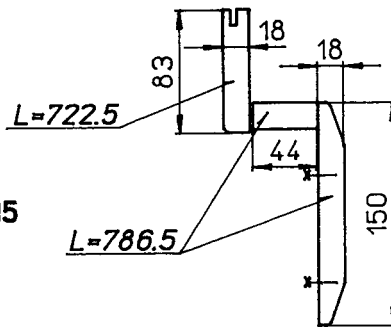

Kabelkanalverkleidungs Doppelgarnitur

Aussenecke / Gehrungsschnitte 45°

lackiert
Bestell Nr.: 01154B01
Verpackt: 1 Doppelgarnitur

siehe Beilage 15