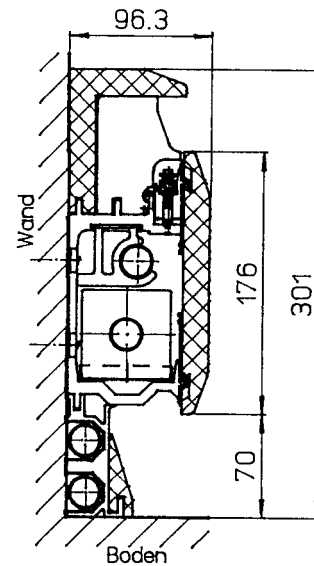

Ausführung 31

(mit Vor- und Rücklaufkralle und Rohrleitungen)