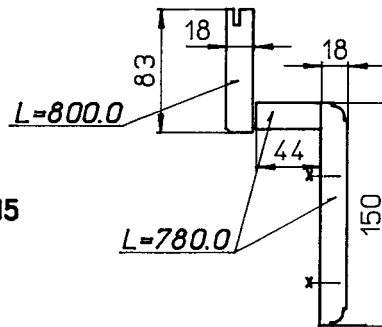

Kabelkanalverkleidungs Doppelgarnitur

Innenecke / Gehrungsschnitte 45°

unbehandelt
Bestell Nr.: 01115B01
Verpackt: 1 Doppelgarnitur

lackiert
Bestell Nr.: 01135B01
Verpackt: 1 Doppelgarnitur

siehe Beilage 15