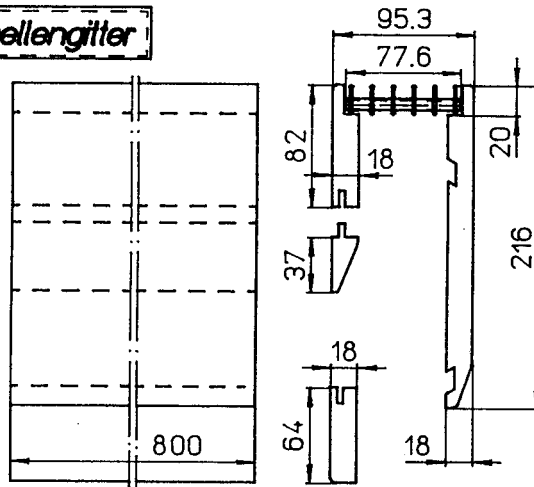

Stückliste 19: Holzverkleidung

Design "ROMA"

Holzverkleidungs Garnitur mit Lamellengitter

lackiert
Bestell Nr.: 01160K99
Verpackt: 1 Garnitur

Holzverkleidungs Doppelgarnitur mit Lamellengitter Aussenecke / Gehrungsschnitte 45°