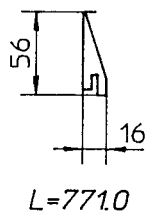

siehe Beilage 13

untere Holzverkleidungs Garnitur

Innenecke / Gehrungsschnitte 45°

lackiert
Bestell Nr.: 01149K99

Verpackt: 1 Garnitur

siehe Beilage 14

Zubehör für Ausführung: 30;31;32;33

Abstützelement