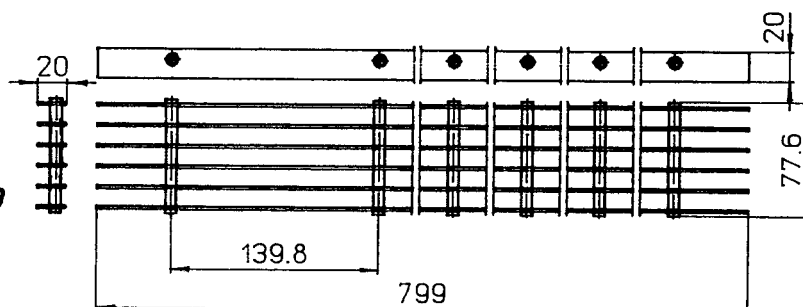

Zubehör für Ausführung: 30;31;32;33

Lamellengitter

natureloxiert
Bestell Nr.: 01170K99
Verpackt: 1 Stk

Für diese Unterlage behalten wir uns alle Rechte vor. Ohne unsere Zustimmung darf sie weder vervielfältigt, Dritten zugänglich gemacht, noch anders mitbrüchlich verwendet werden.