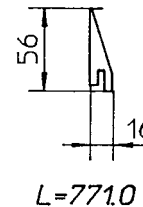

untere Holzverkleidungs Garnitur

Innenecke / Gehrungsschnitte 45°

unbehandelt
Bestell Nr.: 01109K99

lackiert
Bestell Nr.: 01129K99

Verpackt: je 1 Garnitur

siehe Beilage 14

Zubehör für Ausführung: 30,31,32,33

Absützelement

unbehandelt
Bestell Nr.: 01110K99

lackiert
Bestell Nr.: 01130K99

Verpackt: je 6 Stk