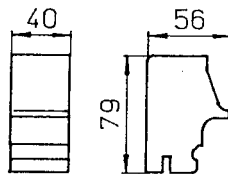

Holzverkleidungs Doppelgarnitur

Aussenecke / Gehrungsschnitte 45°

lackiert
Bestell Nr.: 01141K99
Verpackt: 1 Doppelgarnitur

siehe Beilage 13

Holzverkleidungs Doppelgarnitur

Innenecke / Gehrungsschnitte 45°