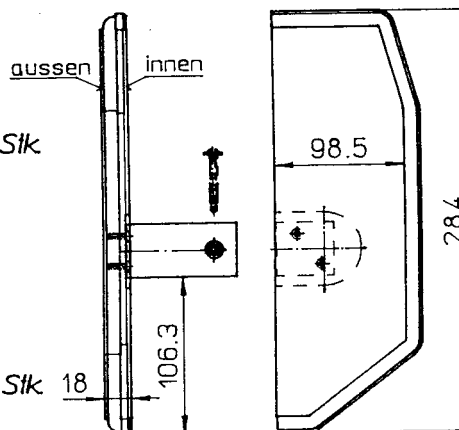

Seitenverkleidung rechts

unbehandelt

Bestell Nr.: 01104K99

lackiert

Bestell Nr.: 01124K99

Verpackt: je 1 Stk

Verpackt: je 1 Stk 18

incl. Montagewinkel-montiert