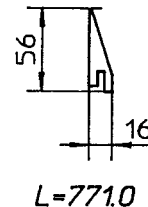

siehe Beilage 13

untere Holzverkleidungs Garnitur

Innenecke / Gehrungsschnitte 45°

lackiert
Bestell Nr.: 01169K99

Verpackt: 1 Garnitur

siehe Beilage 14

Zubehör für Ausführung: 30;31;32;33

Lamellengitter