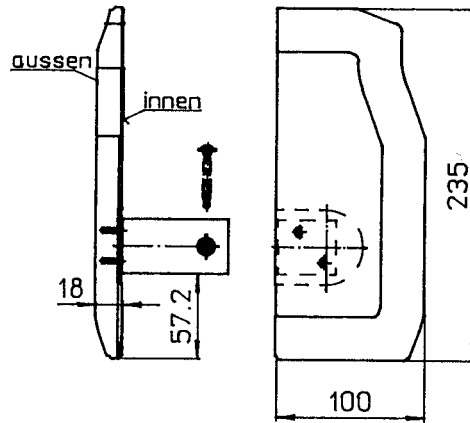

Stückliste 16: Holzverkleidung

Design "TURIN"

Zubehör für Ausführung 33

separate Seitenverkleidung links

lackiert
Bestell Nr.: 01158B01   Verpackt: 1 Stk

separate Seitenverkleidung rechts

lackiert
Bestell Nr.: 01159B01   Verpackt: 1 Stk

incl. Montagewinkel-montiert

Für diese Unterlage behalten wir uns alle Rechte vor. Ohne unsere Zustimmung darf sie weder vervielfältigt, Dritten zugänglich gemacht, noch anders missbräuchlich verwendet werden.