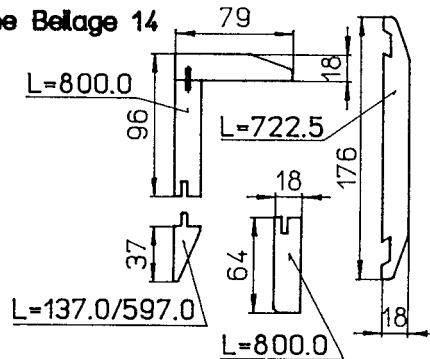

Holzverkleidungs Doppelgarnitur

Innenecke / Gehrungsschnitte 45°

lackiert
Bestell Nr.: 01142K99
Verpackt: 1 Doppelgarnitur

siehe Beilage 14

Zubehör für Ausführung 30

Seitenverkleidung links

lackiert
Bestell Nr.: 01143K99

Verpackt: 1 Stk.