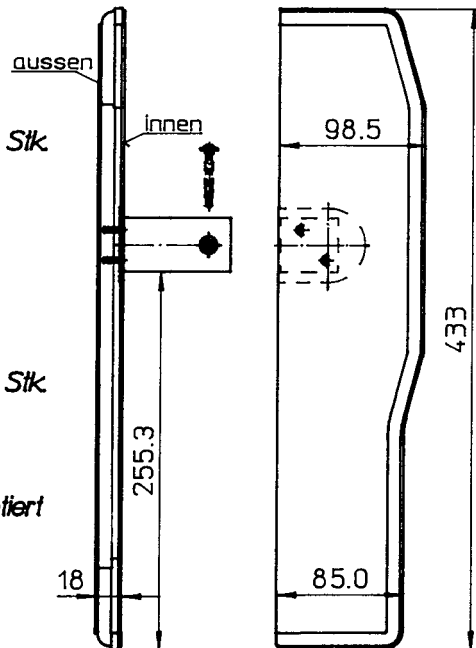

Kabelkanal Seitenverkleidung rechts

unbehandelt
Bestell Nr.: 01117B01

lackiert
Bestell Nr.: 01137B01

Verpackt: je 1 Stk

incl. Montagewinkel-montiert