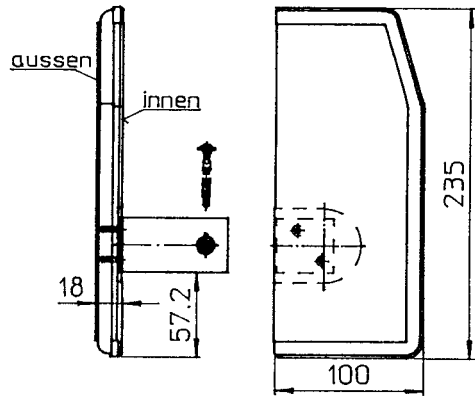

Stückliste 10: Holzverkleidung Design "MERAN"

Zubehör für Ausführung 33

separate Seitenverkleidung links

unbehandelt

Bestell Nr.: 01118B01

Verpackt: je 1 Stk

lackiert

Bestell Nr.: 01138B01

separate Seitenverkleidung rechts

unbehandelt

Bestell Nr.: 01119B01

Verpackt: je 1 Stk

lackiert

Bestell Nr.: 01139B01

incl. Montagewinkel-montiert

Für diese Unterlage behalten wir uns alle Rechte vor. Ohne unsere Zustimmung darf sie weder vervielfältigt, Dritten zugänglich gemacht, noch anders mitbräuchlich verwendet werden.