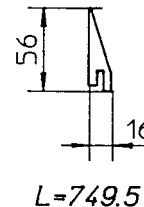

untere Holzverkleidungs Garnitur

Aussenecke / Gehrungsschnitte 45°

unbehandelt
Bestell Nr.: 01108K99

lackiert
Bestell Nr.: 01128K99

Verpackt: je 1 Garnitur

siehe Beilage 13