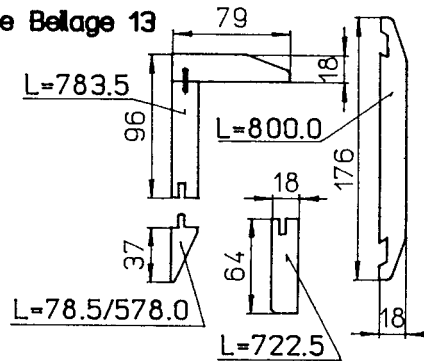

Holzverkleidungs Doppelgarnitur

Aussenecke / Gehrungsschnitte 45°

lackiert
Bestell Nr.: 01141K99
Verpackt: 1 Doppelgarnitur

siehe Beilage 13