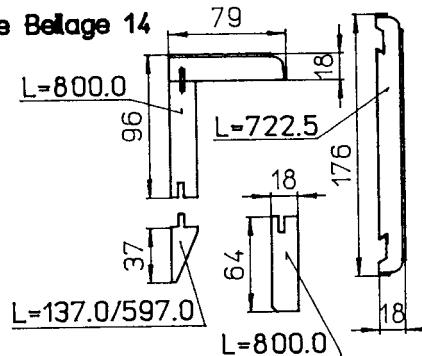

Holzverkleidungs Doppelgarnitur

Innenecke / Gehrungsschnitte 45°

unbehandelt

Bestell Nr.: 01102K99

Verpackt: 1 Doppelgarnitur

lackiert

Bestell Nr.: 01122K99

Verpackt: 1 Doppelgarnitur

siehe Beilage 14