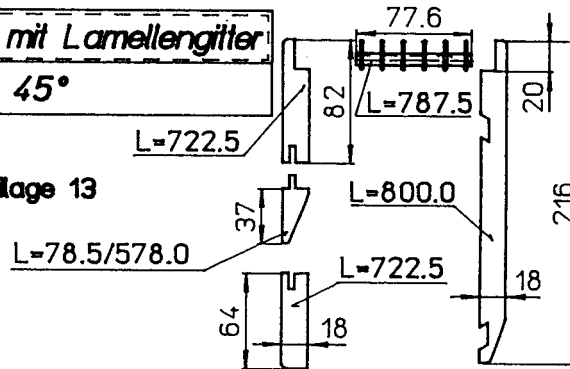

Holzverkleidungs Doppelgarnitur mit Lamellengitter Aussenecke / Gehrungsschnitte 45°

lackiert
Bestell Nr.: 01161K99
Verpackt: 1 Doppelgarnitur

siehe Beilage 13