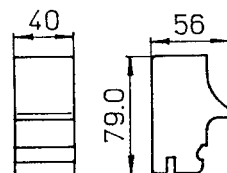

Holzverkleidungs Doppelgarnitur

Innenecke / Gehrungsschnitte 45°

unbehandelt

Bestell Nr.: 01102K99

Verpackt: 1 Doppelgarnitur

lackiert

Bestell Nr.: 01122K99

Verpackt: 1 Doppelgarnitur