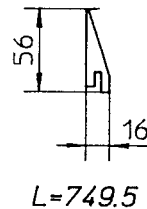

untere Holzverkleidungs Garnitur

Aussenecke / Gehrungsschnitte 45°

lackiert
Bestell Nr.: 01148K99

Verpackt: 1 Garnitur

siehe Beilage 13