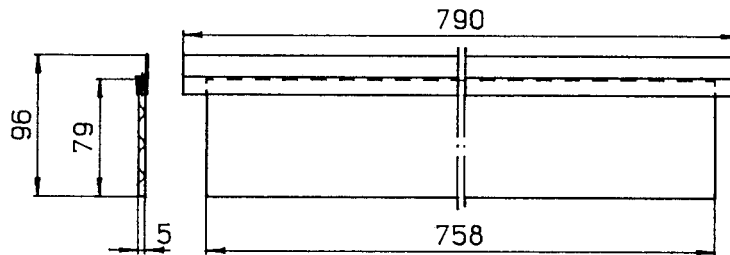

Isolation

Bestell Nr.: 01019K99
Verpackt: 6 Stk

(Presskork / Aluminiumschichte / PVC-Profil)

Rohrverkleidungskralle komplett

Bestell Nr.: 01020K99
Verpackt: 6 Stk

(Aluminium)

Gleitschutz
(Polypropylen)

5x31/4x60

Rückflussrohrklemme

Bestell Nr.: 01021K99
Verpackt: 12 Stk

(Polypropylen)

Für diese Unterlage behalten wir uns alle Rechte vor. Ohne unsere Zustimmung darf sie weder vervielfältigt, Dritten zugänglich gemacht, noch anders mißbräuchlich verwertet werden.