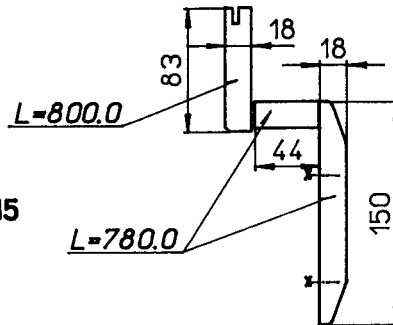

Kabelkanalverkleidungs Doppelgarnitur Innenecke / Gehrungsschnitte 45°

lackiert
Bestell Nr.: 01175B01
Verpackt: 1 Doppelgarnitur

siehe Beilage 15

Kabelkanal Seitenverkleidung links

lackiert
Bestell Nr.: 01176B01

Verpackt: 1 Stk