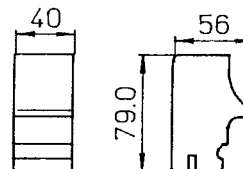

Für diese Unterlage behalten wir uns alle Rechte vor. Ohne unsere Zustimmung darf sie weder vervielfältigt, Dritten zugänglich gemacht, noch anders mißbräuchlich verwendet werden.