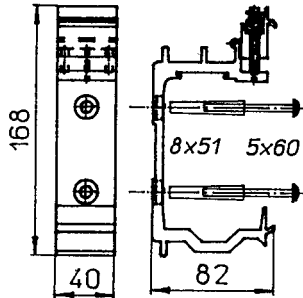

Stückliste 1: Technische Teile

Systemkralle komplett

Bestell Nr.: 01001K99

Verpackt: 24 Stk

Gleitkufe (Polypropylen)

Systemkralle (Aluminium)

Halteelemente (Aluminium)

Systemkralle reduziert komplett