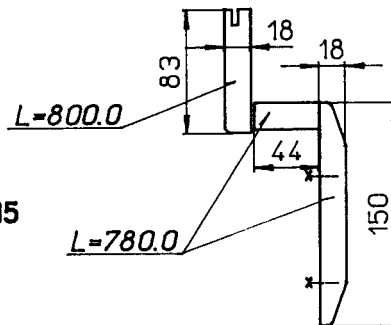

lackiert
Bestell Nr.: 01154B01
Verpackt: 1 Doppelgarnitur

siehe Beilage 15

Kabelkanalverkleidungs Doppelgarnitur

Innenecke / Gehrungsschnitte 45°

lackiert
Bestell Nr.: 01155B01
Verpackt: 1 Doppelgarnitur

siehe Beilage 15