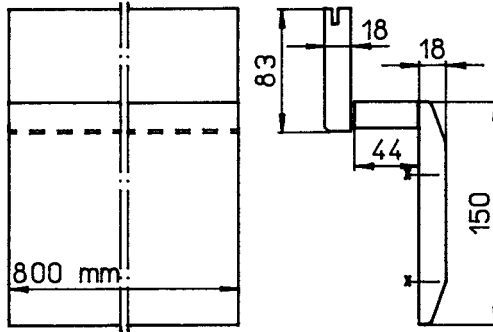

Stückliste 21: Holzverkleidung Design "ROMA" Zubehör für Ausführung 32

Kabelkanalverkleidungs Garnitur

lackiert
Bestell Nr.: 01173B01
Verpackt: 1 Garnitur

Kabelkanalverkleidungs Doppelgarnitur Aussenecke / Gehrungsschnitte 45°