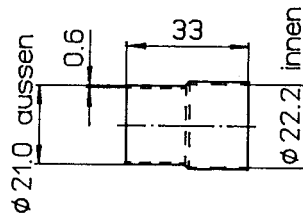

HT-Reduziermuffe

Bestell Nr.: 01025K99

Verpackt: 6 Stk

(Kupfer)

Ausführung 31

Vor- und Rücklaufkralle komplett

Bestell Nr.: 01026K99

Verpackt: 6 Stk

(Aluminium)

nur für Ausführung 31