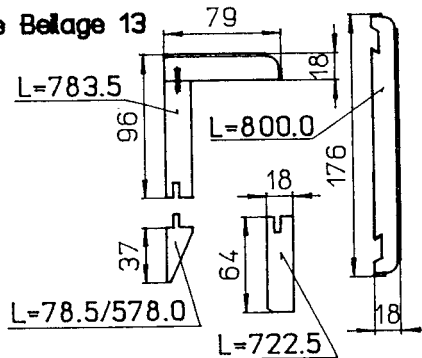

Holzverkleidungs Doppelgarnitur

Aussenecke / Gehrungsschnitte 45°

unbehandelt

Bestell Nr.: 01101K99

Verpackt: 1 Doppelgarnitur

lackiert

Bestell Nr.: 01121K99

Verpackt: 1 Doppelgarnitur

siehe Beilage 13