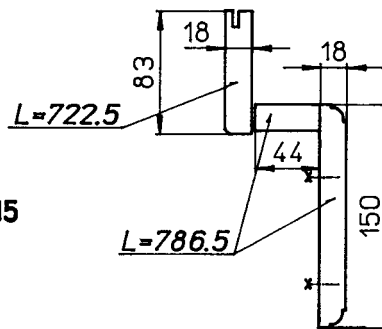

Kabelkanalverkleidungs Doppelgarnitur

Aussenecke / Gehrungsschnitte 45°

unbehandelt
Bestell Nr.: 01114B01
Verpackt: 1 Doppelgarnitur

lackiert
Bestell Nr.: 01134B01
Verpackt: 1 Doppelgarnitur

siehe Beilage 15