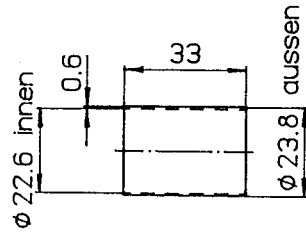

Stückliste 3: Technische Teile

HT-Muffe

Bestell Nr.: 01024K99

Verpackt: 6 Stk

(Kupfer)