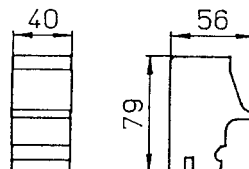

Für diese Unterlage behalten wir uns alle Rechte vor. Ohne unsere Zustimmung darf sie weder vervielfältigt, Dritten zugänglich gemacht, noch anders missbräuchlich verwertet werden.