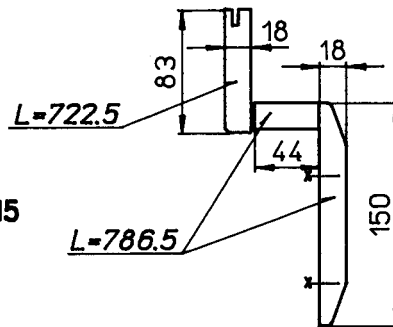

Kabelkanalverkleidungs Doppelgarnitur Aussenecke / Gehrungsschnitte 45°

lackiert
Bestell Nr.: 01174B01
Verpackt: 1 Doppelgarnitur

siehe Beilage 15