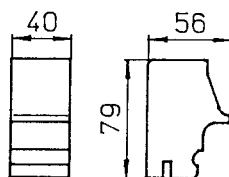

Holzverkleidungs Doppelgarnitur

Innenecke / Gehrungsschnitte 45°

lackiert
Bestell Nr.: 01142K99
Verpackt: 1 Doppelgarnitur