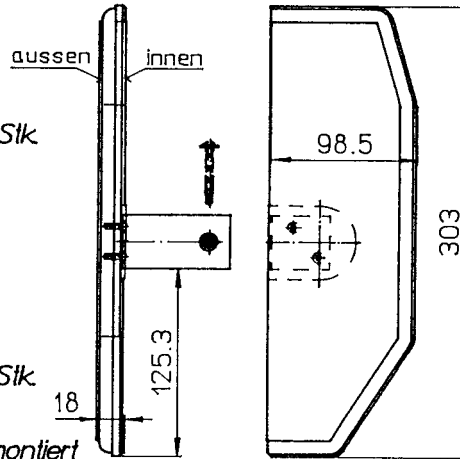

Stückliste 8: Holzverkleidung Design "MERAN"

Zubehör für Ausführung 31

Seitenverkleidung links

unbehandelt
Bestell Nr.: 01105K99

lackiert
Bestell Nr.: 01125K99

Verpackt: je 1 Stk

Seitenverkleidung rechts

unbehandelt
Bestell Nr.: 01106K99

lackiert
Bestell Nr.: 01126K99

Verpackt: je 1 Stk
incl. Montagewinkel-montiert

untere Holzverkleidung

unbehandelt
Bestell Nr.: 01107K99

lackiert
Bestell Nr.: 01127K99

Verpackt: je 6 Stk

untere Holzverkleidungs Garnitur

Aussenecke / Gehrungsschnitte 45°

unbehandelt
Bestell Nr.: 01108K99

lackiert
Bestell Nr.: 01128K99

Verpackt: je 1 Garnitur

siehe Beilage 13

untere Holzverkleidungs Garnitur

Innenecke / Gehrungsschnitte 45°

unbehandelt
Bestell Nr.: 01109K99

lackiert
Bestell Nr.: 01129K99

Verpackt: je 1 Garnitur

siehe Beilage 14

Zubehör für Ausführung: 30,31,32,33

Absützelement

unbehandelt
Bestell Nr.: 01110K99

lackiert
Bestell Nr.: 01130K99

Verpackt: je 6 Stk

Für diese Unterlage behalten wir uns alle Rechte vor. Ohne unsere Zustimmung darf sie weder vervielfältigt, Dritten zugänglich gemacht, noch anders mißbräuchlich verwendet werden.